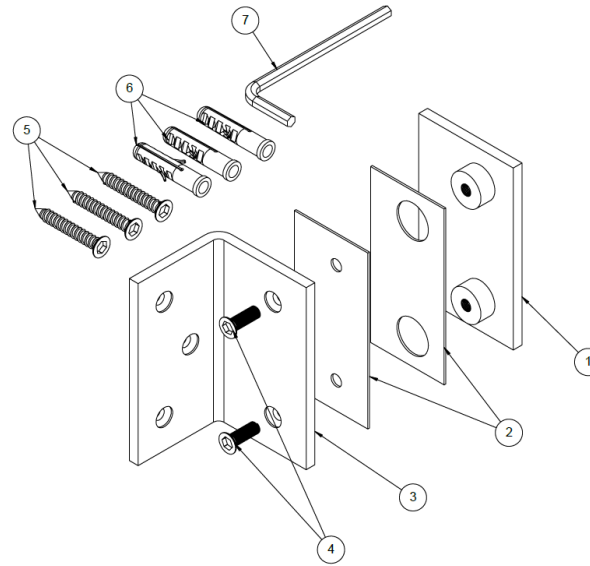

90° Glass-to-Wall Large Offset Clamp - Square

Code No.: SC1SQ90LOWxxx

* See online for available finishes
 * For glass 8-10mm (5/16" - 3/8")

Components for 1 clamp:

SN	Name	Qty
1	Front Plate	1
2	Gasket	2
3	Back Plate	1
4	Assembly Screw	2
5	Self-Tapping Screw	3
6	Plastic Wall Anchor	3
7	Allen Key	1

Grande pince verre-à-mur 90° décentrée

Code No.: SC1SQ90LOWxxx

* Voir en ligne pour finis disponibles
 * Pour verre 8-10mm (5/16" - 3/8")

Composantes pour 1 pince:		
SN	Nom	Qté
1	Plaque frontale	1
2	Joint	2
3	Plaque Arrière	1
4	Vis d'assemblage	2
5	Vis de Montage	3
6	Ancrage	3
7	Clé Allen	1