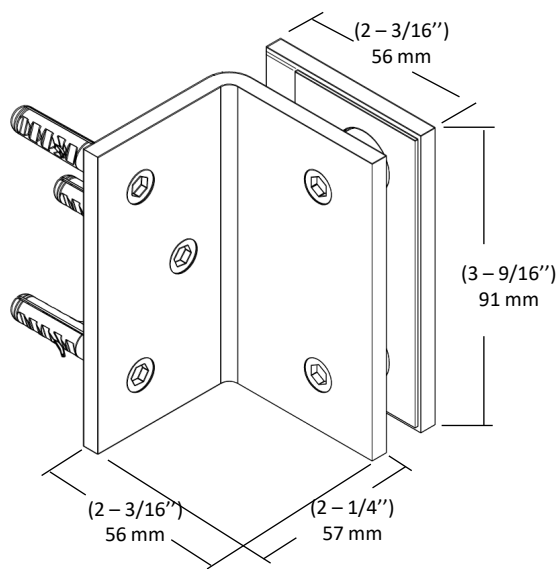

90° Glass-to-Wall Large Offset Clamp - Square

Code No.: SC1SQ90LOWxxx

* See online for available finishes
 * For glass 8-10mm (5/16" - 3/8")

Components for 1 clamp:

SN	Name	Qty
1	Front Plate	1
2	Gasket	2
3	Back Plate	1
4	Assembly Screw	2
5	Self-Tapping Screw	3
6	Plastic Wall Anchor	3
7	Allen Key	1

Grande pince verre-à-mur 90° décentrée

Code No.: SC1SQ90LOWxxx

* Voir en ligne pour finis disponibles
 * Pour verre 8-10mm (5/16" - 3/8")

Composantes pour 1 pince:		
SN	Nom	Qté
1	Plaque frontale	1
2	Joint	2
3	Plaque Arrière	1
4	Vis d'assemblage	2
5	Vis de Montage	3
6	Ancrage	3
7	Clé Allen	1