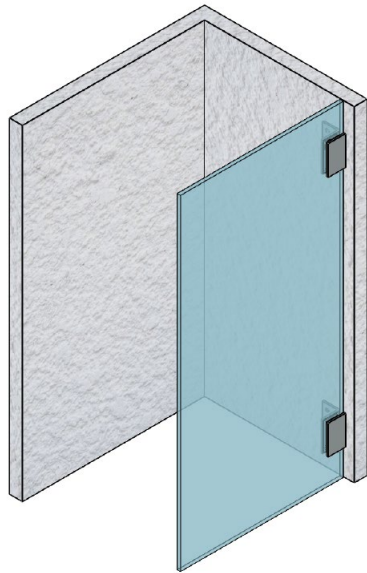

90° Glass-to-Wall Large Offset Clamp - Square

Code No.: SC1SQ90LOWxxx

* See online for available finishes
 * For glass 8-10mm (5/16" - 3/8")

Components for 1 clamp:

SN	Name	Qty
1	Front Plate	1
2	Gasket	2
3	Back Plate	1
4	Assembly Screw	2
5	Self-Tapping Screw	3
6	Plastic Wall Anchor	3
7	Allen Key	1

Grande pince verre-à-mur 90° décentrée

Code No.: SC1SQ90LOWxxx

* Voir en ligne pour finis disponibles
 * Pour verre 8-10mm (5/16" - 3/8")

Composantes pour 1 pince:		
SN	Nom	Qté
1	Plaque frontale	1
2	Joint	2
3	Plaque Arrière	1
4	Vis d'assemblage	2
5	Vis de Montage	3
6	Ancrage	3
7	Clé Allen	1