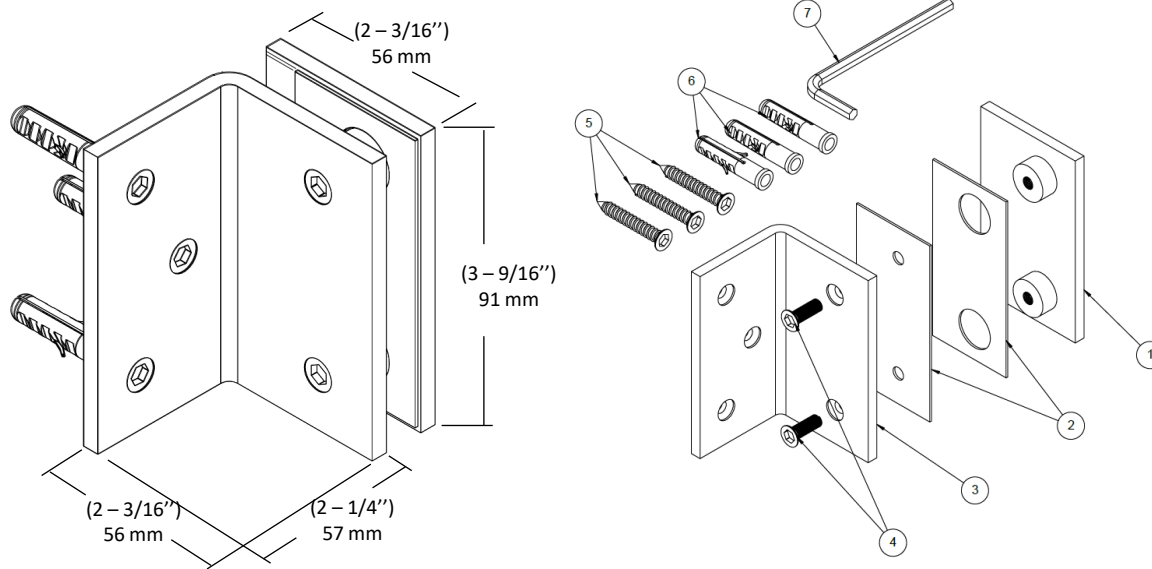

90° Glass-to-Wall Large Offset Clamp - Square

Code No.: SC1SQ90LOWxxx

* See online for available finishes
 * For glass 8-10mm (5/16" - 3/8")

Components for 1 clamp:

SN	Name	Qty
1	Front Plate	1
2	Gasket	2
3	Back Plate	1
4	Assembly Screw	2
5	Self-Tapping Screw	3
6	Plastic Wall Anchor	3
7	Allen Key	1

Grande pince verre-à-mur 90° décentrée

Code No.: SC1SQ90LOWxxx

* Voir en ligne pour finis disponibles
 * Pour verre 8-10mm (5/16" - 3/8")

Composantes pour 1 pince:		
SN	Nom	Qté
1	Plaque frontale	1
2	Joint	2
3	Plaque Arrière	1
4	Vis d'assemblage	2
5	Vis de Montage	3
6	Ancrage	3
7	Clé Allen	1