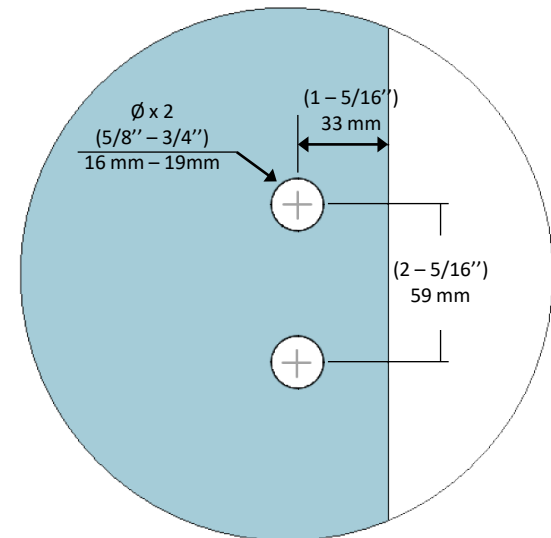

90° Glass-to-Wall Large Offset Clamp - Square

Code No.: SC1SQ90LOWxxx

* See online for available finishes
 * For glass 8-10mm (5/16" - 3/8")

Components for 1 clamp:

SN	Name	Qty
1	Front Plate	1
2	Gasket	2
3	Back Plate	1
4	Assembly Screw	2
5	Self-Tapping Screw	3
6	Plastic Wall Anchor	3
7	Allen Key	1

Grande pince verre-à-mur 90° décentrée

Code No.: SC1SQ90LOWxxx

* Voir en ligne pour finis disponibles
 * Pour verre 8-10mm (5/16" - 3/8")

Composantes pour 1 pince:		
SN	Nom	Qté
1	Plaque frontale	1
2	Joint	2
3	Plaque Arrière	1
4	Vis d'assemblage	2
5	Vis de Montage	3
6	Ancrage	3
7	Clé Allen	1