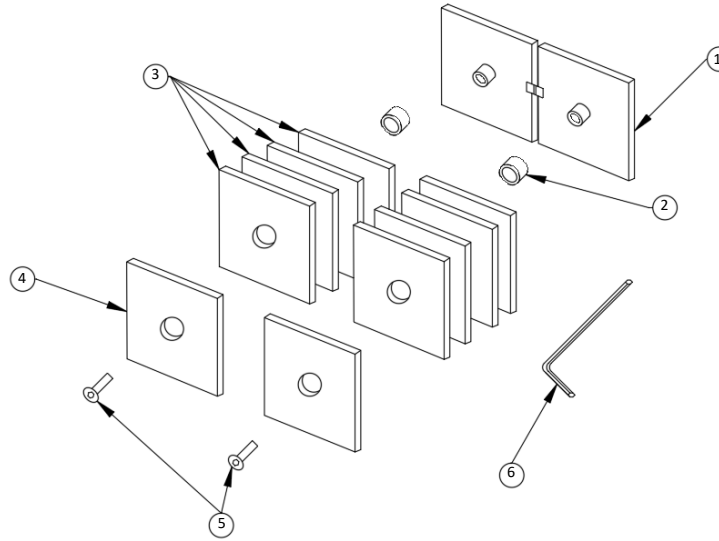

180° Glass-to-Glass Movable Transom Clamp - Square

Code No.: SC1SQ180MGxxx

Line Art:

* See Online For Available Finishes
 * For Glass 8 - 10mm (5/16" - 3/8")

Components for 1 clamp:

SN	Name	Qty
1	Back Plate	1
2	Plastic Collar	2
3	Gasket	8
4	Front Plate	2
5	Assembly Screw	1
6	Allen Key	1

Glass Template:

Pince verre-à-verre 180° pour imposte mobile

Code No.: SC1SQ180MGxxx

* Voir en ligne pour finis disponibles
 * Pour verre 8 - 10mm (5/16" - 3/8")

Composantes pour 1 pince

SN	Nom	Qté
1	Plaque arrière	1
2	Rondelle en plastique	2
3	Joint	8
4	Plaque frontale	2
5	Vis d'assemblage	1
6	Clé Allen	1