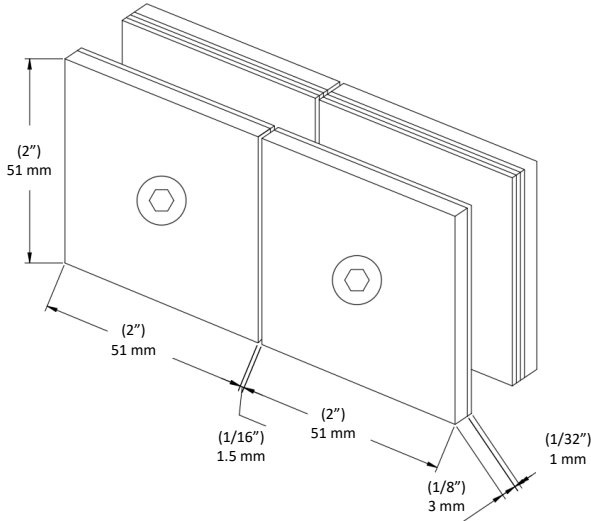

180° Glass-to-Glass Movable Transom Clamp - Square

Code No.: SC1SQ180MGxxx

Line Art:

* See Online For Available Finishes
 * For Glass 8 - 10mm (5/16" - 3/8")

Components for 1 clamp:

SN	Name	Qty
1	Back Plate	1
2	Plastic Collar	2
3	Gasket	8
4	Front Plate	2
5	Assembly Screw	1
6	Allen Key	1

Glass Template:

Pince verre-à-verre 180° pour imposte mobile

Code No.: SC1SQ180MGxxx

* Voir en ligne pour finis disponibles
 * Pour verre 8 - 10mm (5/16" - 3/8")

Composantes pour 1 pince

SN	Nom	Qté
1	Plaque arrière	1
2	Rondelle en plastique	2
3	Joint	8
4	Plaque frontale	2
5	Vis d'assemblage	1
6	Clé Allen	1