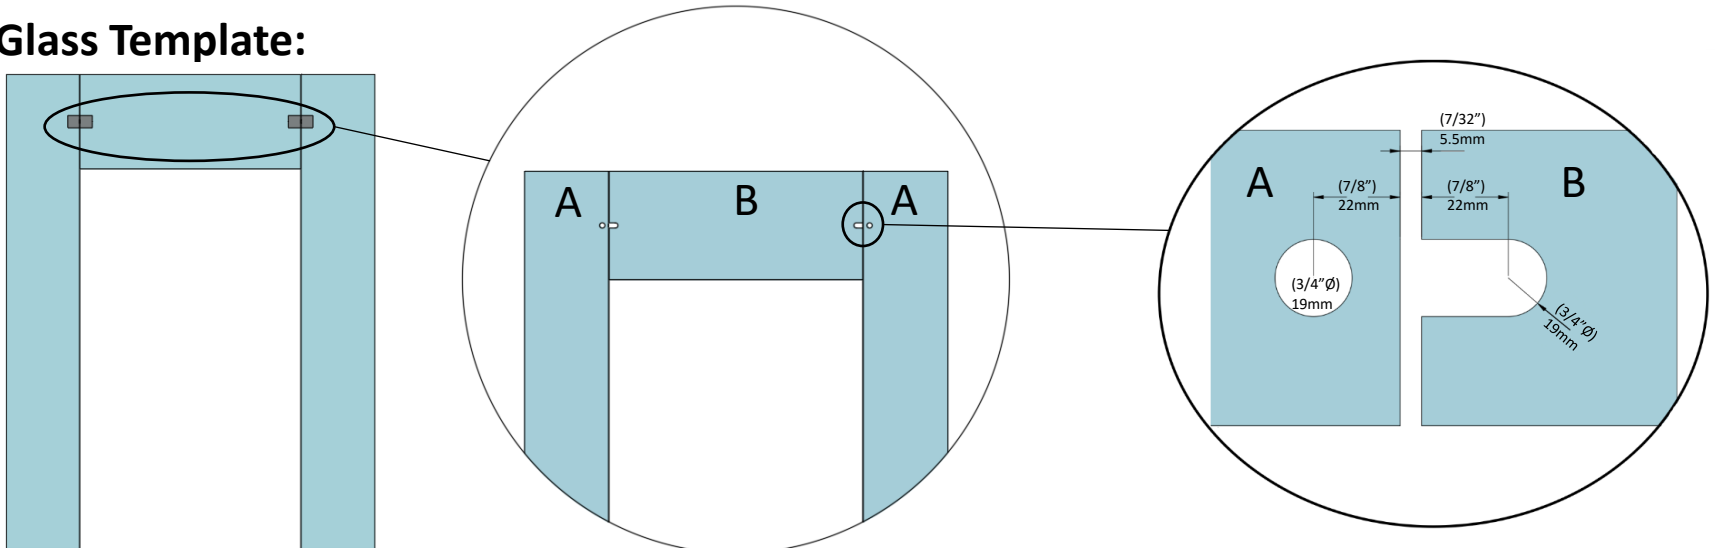

180° Glass-to-Glass Movable Transom Clamp - Square

Code No.: SC1SQ180MGxxx

Line Art:

* See Online For Available Finishes
 * For Glass 8 - 10mm (5/16" - 3/8")

Components for 1 clamp:

SN	Name	Qty
1	Back Plate	1
2	Plastic Collar	2
3	Gasket	8
4	Front Plate	2
5	Assembly Screw	1
6	Allen Key	1

Glass Template:

Pince verre-à-verre 180° pour imposte mobile

Code No.: SC1SQ180MGxxx

* Voir en ligne pour finis disponibles
 * Pour verre 8 - 10mm (5/16" - 3/8")

Composantes pour 1 pince

SN	Nom	Qté
1	Plaque arrière	1
2	Rondelle en plastique	2
3	Joint	8
4	Plaque frontale	2
5	Vis d'assemblage	1
6	Clé Allen	1