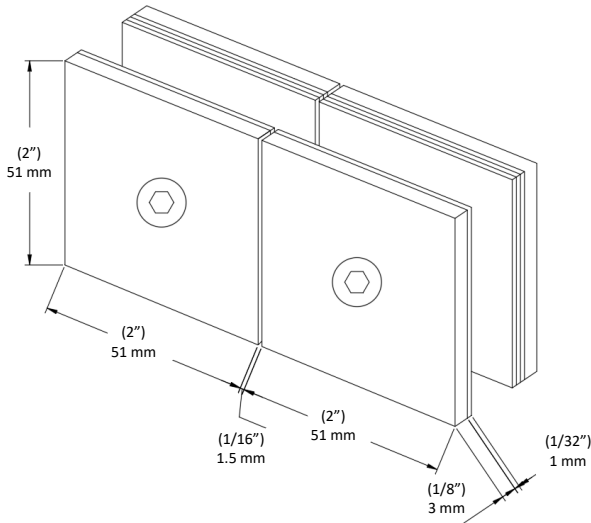

180° Glass-to-Glass Movable Transom Clamp - Square

Code No.: SC1SQ180MGxxx

Line Art:

* See Online For Available Finishes
 * For Glass 8 - 10mm (5/16" - 3/8")

Components for 1 clamp:

SN	Name	Qty
1	Back Plate	1
2	Plastic Collar	2
3	Gasket	8
4	Front Plate	2
5	Assembly Screw	1
6	Allen Key	1

Glass Template:

Pince verre-à-verre 180° pour imposte mobile

Code No.: SC1SQ180MGxxx

* Voir en ligne pour finis disponibles
 * Pour verre 8 - 10mm (5/16" - 3/8")

Composantes pour 1 pince

SN	Nom	Qté
1	Plaque arrière	1
2	Rondelle en plastique	2
3	Joint	8
4	Plaque frontale	2
5	Vis d'assemblage	1
6	Clé Allen	1