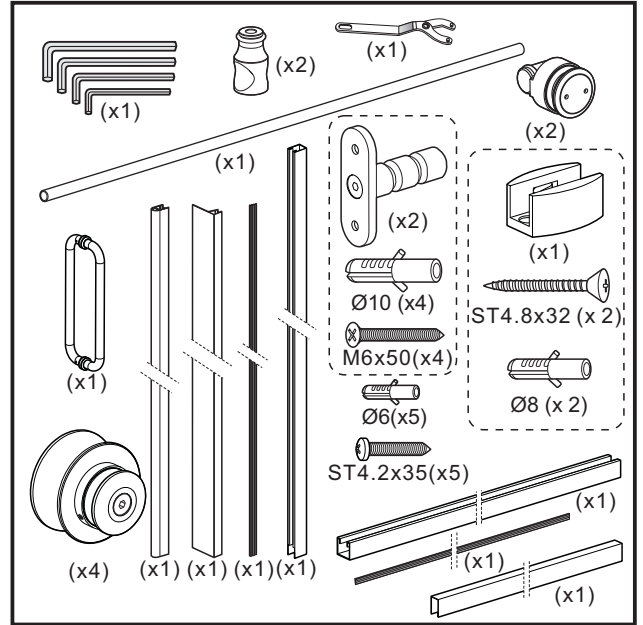

# Installation manual - 705AQUA03Dxxx

**5**

**6**

7

8

**12**

$\pm 1.5\text{mm}$

**1**

**2**

**3**

**13**

**1**

14

15

16

17