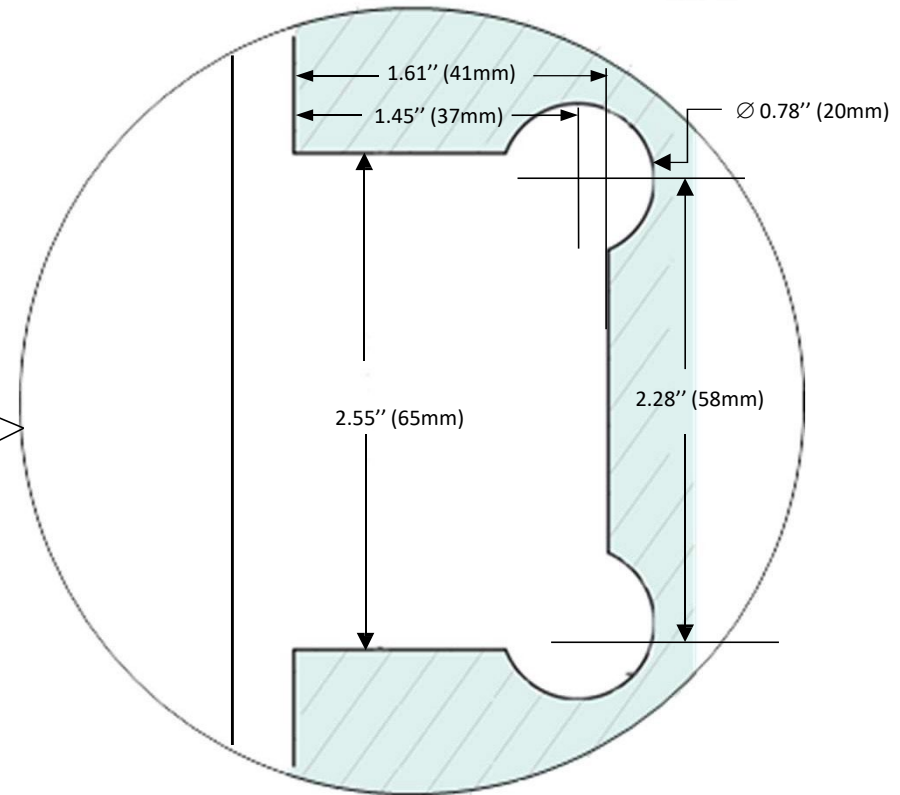

**Code No.: SSPFH125XXX**

\*see online for available finishes

Top view

Rear view

Side view

Gap 0.19" (5mm)

# Charnière verre à verre à fermeture automatique amortie Polaris

**Code No.: SSPFH125XXX**

\*Voir en ligne pour les autres finis.