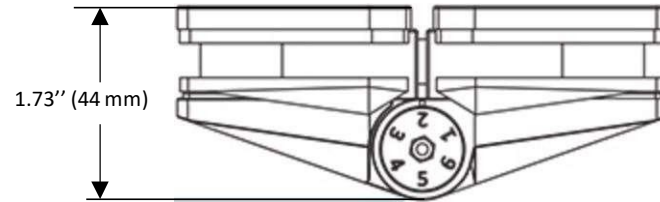

**Code No.: SSPFH125XXX**

\*see online for available finishes

Top view

Rear view

Side view

Gap 0.19" (5mm)

# Charnière verre à verre à fermeture automatique amortie Polaris

**Code No.: SSPFH125XXX**

\*Voir en ligne pour les autres finis.