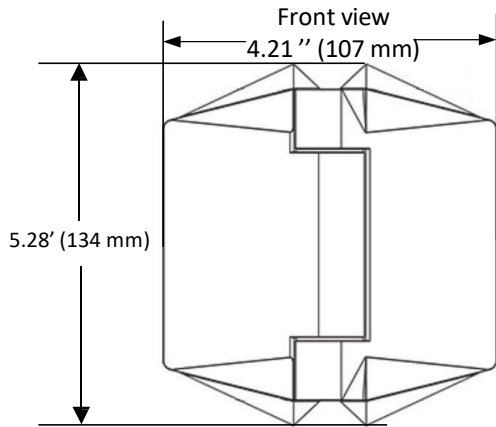

**Code No.: SSPFH125XXX**

\*see online for available finishes

Top view

Rear view

Side view

Gap 0.19" (5mm)

# Charnière verre à verre à fermeture automatique amortie Polaris

**Code No.: SSPFH125XXX**

\*Voir en ligne pour les autres finis.