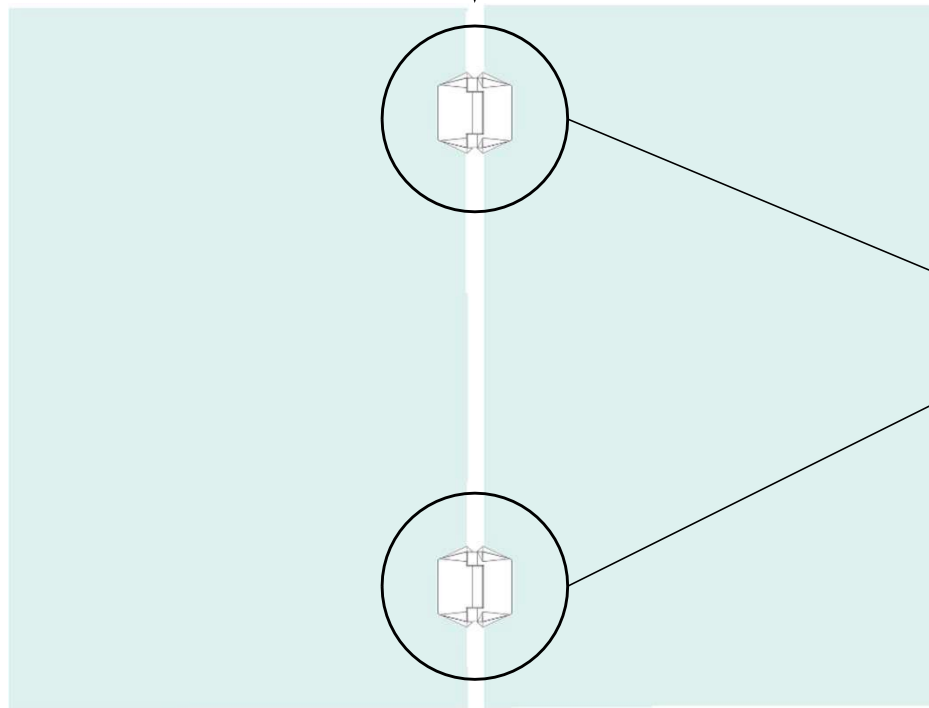

**Code No.: SSPFH125XXX**

\*see online for available finishes

Top view

Rear view

Side view

Gap 0.19" (5mm)

# Charnière verre à verre à fermeture automatique amortie Polaris

**Code No.: SSPFH125XXX**

\*Voir en ligne pour les autres finis.