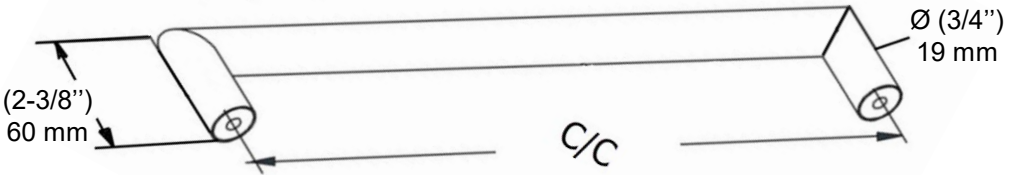

Round Towel Bar with Mitered Corners

Code	Material	C/C
8702S100024xxx	SS316	(18") 457 mm

► Measurements

► Components

#	Name	Qty
1	Knob	2
2	Towel Bar	1
3	Metal Washer	2
4	Gaskets	4
5	Plastic Washer	2
6	Screw	2

Porte-serviettes ronde

Code	Matériel	C/C
8702S100024xxx	SS316	(18") 457 mm

► Dimensions

► Composantes

#	Nom	Qté
1	Bouton	2
2	Porte-serviettes	1
3	Rondelle en métal	2
4	Joints	4
5	Rondelle en plastique	2
6	Vis	2