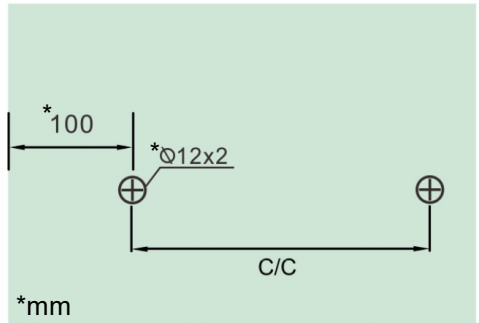

Round Towel Bar with Mitered Corners

Code	Material	C/C
8702S100024xxx	SS316	(18") 457 mm

► Measurements

► Components

#	Name	Qty
1	Knob	2
2	Towel Bar	1
3	Metal Washer	2
4	Gaskets	4
5	Plastic Washer	2
6	Screw	2

Porte-serviettes ronde

Code	Matériel	C/C
8702S100024xxx	SS316	(18") 457 mm

► Dimensions

► Composantes

#	Nom	Qté
1	Bouton	2
2	Porte-serviettes	1
3	Rondelle en métal	2
4	Joints	4
5	Rondelle en plastique	2
6	Vis	2