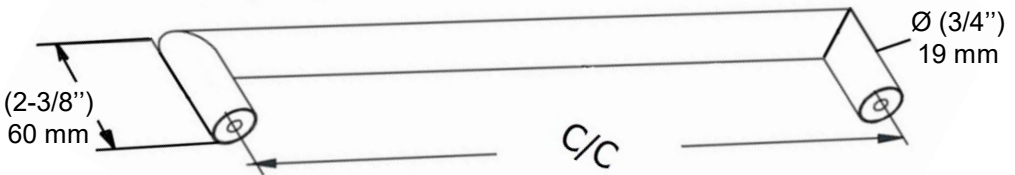

Round Towel Bar with Mitered Corners

Code	Material	C/C
8702S100024xxx	SS316	(18") 457 mm

► Measurements

► Components

#	Name	Qty
1	Knob	2
2	Towel Bar	1
3	Metal Washer	2
4	Gaskets	4
5	Plastic Washer	2
6	Screw	2

Porte-serviettes ronde

Code	Matériel	C/C
8702S100024xxx	SS316	(18") 457 mm

► Dimensions

► Composantes

#	Nom	Qté
1	Bouton	2
2	Porte-serviettes	1
3	Rondelle en métal	2
4	Joints	4
5	Rondelle en plastique	2
6	Vis	2