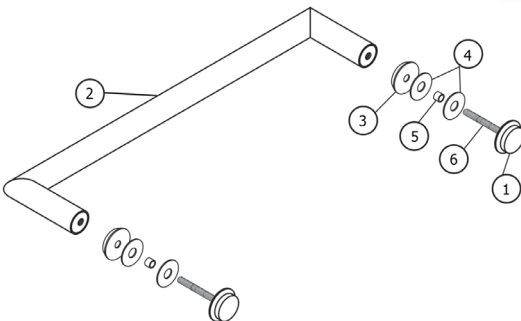

Round Towel Bar with Mitered Corners

Code	Material	C/C
8702S100024xxx	SS316	(18") 457 mm

► Measurements

► Components

#	Name	Qty
1	Knob	2
2	Towel Bar	1
3	Metal Washer	2
4	Gaskets	4
5	Plastic Washer	2
6	Screw	2

Porte-serviettes ronde

Code	Matériel	C/C
8702S100024xxx	SS316	(18") 457 mm

► Dimensions

► Composantes

#	Nom	Qté
1	Bouton	2
2	Porte-serviettes	1
3	Rondelle en métal	2
4	Joints	4
5	Rondelle en plastique	2
6	Vis	2