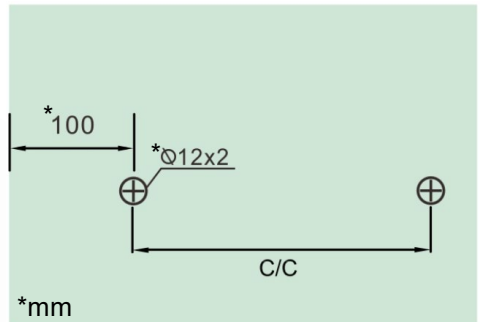

Round Towel Bar with Mitered Corners

Code	Material	C/C
8702S100024xxx	SS316	(18") 457 mm

► Measurements

► Components

#	Name	Qty
1	Knob	2
2	Towel Bar	1
3	Metal Washer	2
4	Gaskets	4
5	Plastic Washer	2
6	Screw	2

Porte-serviettes ronde

Code	Matériel	C/C
8702S100024xxx	SS316	(18") 457 mm

► Dimensions

► Composantes

#	Nom	Qté
1	Bouton	2
2	Porte-serviettes	1
3	Rondelle en métal	2
4	Joints	4
5	Rondelle en plastique	2
6	Vis	2