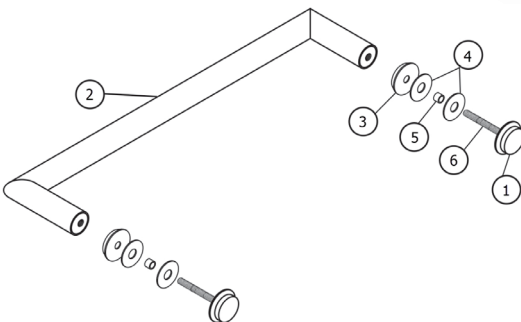

Round Towel Bar with Mitered Corners

Code	Material	C/C
8701S10424xxx	SS316	(24") 609 mm

► Measurements

► Components

#	Name	Qty
1	Knob	2
2	Towel Bar	1
3	Metal Washer	2
4	Gaskets	4
5	Plastic Washer	2
6	Screw	2

Porte-serviettes ronde

Code	Matériel	C/C
8701S10424xxx	SS316	(24") 609 mm

► Dimensions

► Composantes

#	Nom	Qté
1	Bouton	2
2	Porte-serviettes	1
3	Rondelle en métal	2
4	Joints	4
5	Rondelle en plastique	2
6	Vis	2