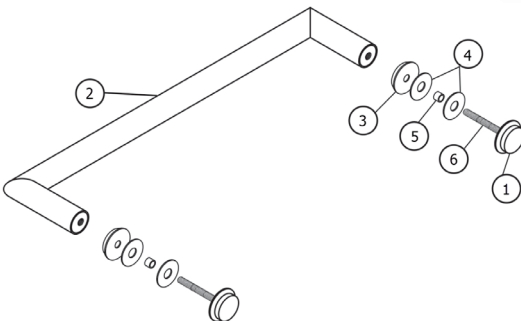

Round Towel Bar with Mitered Corners

Code	Material	C/C
8701S10424xxx	SS316	(24") 609 mm

► Measurements

► Components

#	Name	Qty
1	Knob	2
2	Towel Bar	1
3	Metal Washer	2
4	Gaskets	4
5	Plastic Washer	2
6	Screw	2

Porte-serviettes ronde

Code	Matériel	C/C
8701S10424xxx	SS316	(24") 609 mm

► Dimensions

► Composantes

#	Nom	Qté
1	Bouton	2
2	Porte-serviettes	1
3	Rondelle en métal	2
4	Joints	4
5	Rondelle en plastique	2
6	Vis	2