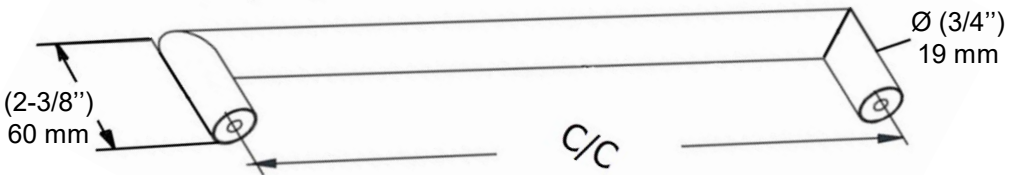

Round Towel Bar with Mitered Corners

Code	Material	C/C
8701S10424xxx	SS316	(24") 609 mm

► Measurements

► Components

#	Name	Qty
1	Knob	2
2	Towel Bar	1
3	Metal Washer	2
4	Gaskets	4
5	Plastic Washer	2
6	Screw	2

Porte-serviettes ronde

Code	Matériel	C/C
8701S10424xxx	SS316	(24") 609 mm

► Dimensions

► Composantes

#	Nom	Qté
1	Bouton	2
2	Porte-serviettes	1
3	Rondelle en métal	2
4	Joints	4
5	Rondelle en plastique	2
6	Vis	2