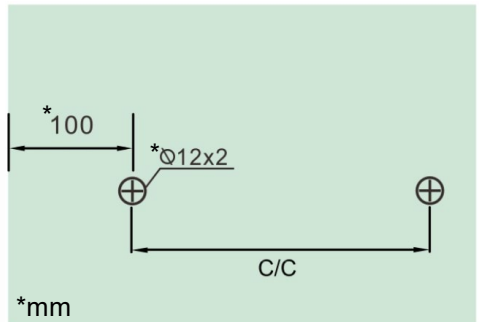

Round Towel Bar with Mitered Corners

Code	Material	C/C
8701S10424xxx	SS316	(24") 609 mm

► Measurements

► Components

#	Name	Qty
1	Knob	2
2	Towel Bar	1
3	Metal Washer	2
4	Gaskets	4
5	Plastic Washer	2
6	Screw	2

Porte-serviettes ronde

Code	Matériel	C/C
8701S10424xxx	SS316	(24") 609 mm

► Dimensions

► Composantes

#	Nom	Qté
1	Bouton	2
2	Porte-serviettes	1
3	Rondelle en métal	2
4	Joints	4
5	Rondelle en plastique	2
6	Vis	2