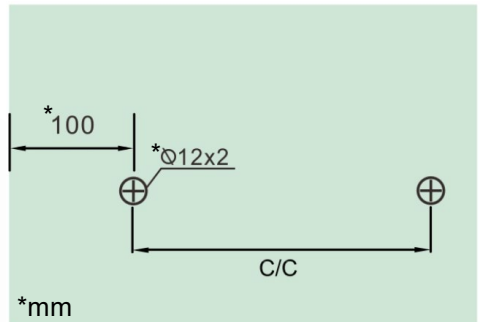

Round Towel Bar with Mitered Corners

Code	Material	C/C
8701S10424xxx	SS316	(24") 609 mm

► Measurements

► Components

#	Name	Qty
1	Knob	2
2	Towel Bar	1
3	Metal Washer	2
4	Gaskets	4
5	Plastic Washer	2
6	Screw	2

Porte-serviettes ronde

Code	Matériel	C/C
8701S10424xxx	SS316	(24") 609 mm

► Dimensions

► Composantes

#	Nom	Qté
1	Bouton	2
2	Porte-serviettes	1
3	Rondelle en métal	2
4	Joints	4
5	Rondelle en plastique	2
6	Vis	2