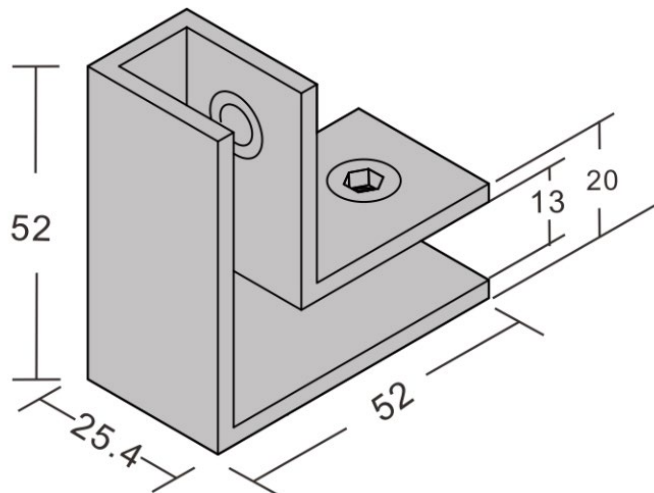

- See online for available finishes
- For glass 8-12mm

- **8 mm glass** : use 1 mm gasket + 2 mm gasket
- **10 mm glass** : use 2 mm gasket
- **12 mm glass** : use 1 mm gasket

Components for 1 clamp:		
SN	Name	Qty
1	Grub Screw with Bumper	2
2	1 mm Gasket	2
3	Body	1
4	2 mm Gasket	2
5	Allen key	1

- Voir en ligne les finis disponibles
- Verre de 8-12 mm

- **Verre de 8 mm** : Joint 1 mm + joint 2 mm
- **Verre de 10 mm** : Joint 2 mm
- **Verre de 12 mm** : Joint 1 mm

Composants pour 1 pince:		
No	Nom	Qté
1	Vis sans tête avec butoir	2
2	Joint 1 mm	2
3	Carrosserie	1
4	Joint 2 mm	2
5	Clé Allen	1