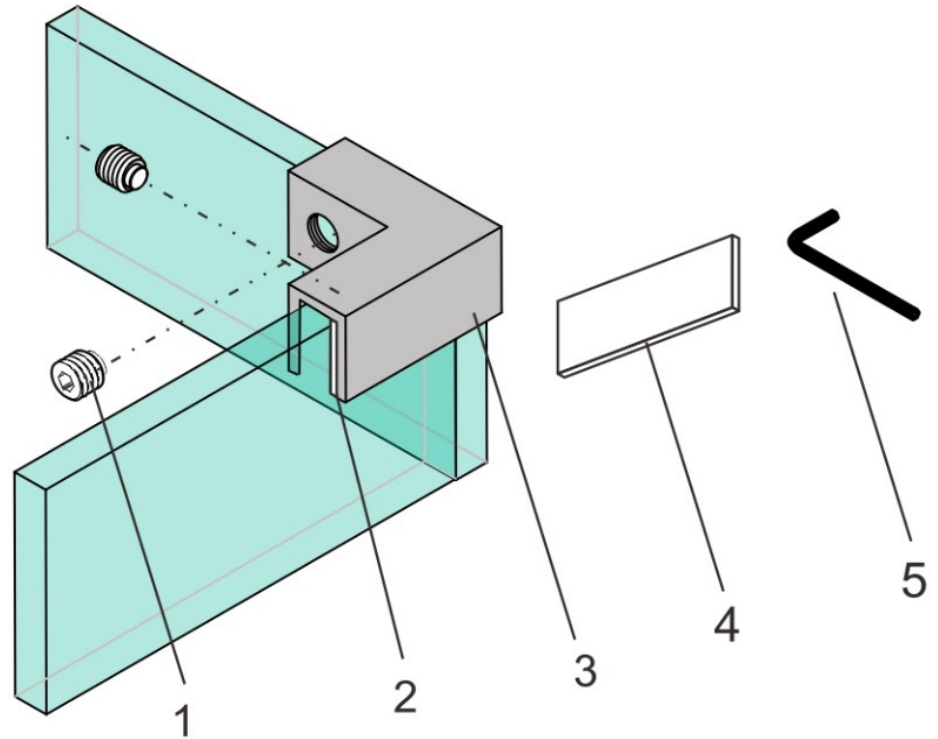

- See online for available finishes
- For glass 8-12mm

- **8 mm glass** : use 1 mm gasket + 2 mm gasket
- **10 mm glass** : use 2 mm gasket
- **12 mm glass** : use 1 mm gasket

Components for 1 clamp:		
SN	Name	Qty
1	Grub Screw with Bumper	2
2	1 mm Gasket	2
3	Body	1
4	2 mm Gasket	2
5	Allen key	1

- Voir en ligne les finis disponibles
- Verre de 8-12 mm

- **Verre de 8 mm** : Joint 1 mm + joint 2 mm
- **Verre de 10 mm** : Joint 2 mm
- **Verre de 12 mm** : Joint 1 mm

Composants pour 1 pince:		
No	Nom	Qté
1	Vis sans tête avec butoir	2
2	Joint 1 mm	2
3	Carrosserie	1
4	Joint 2 mm	2
5	Clé Allen	1