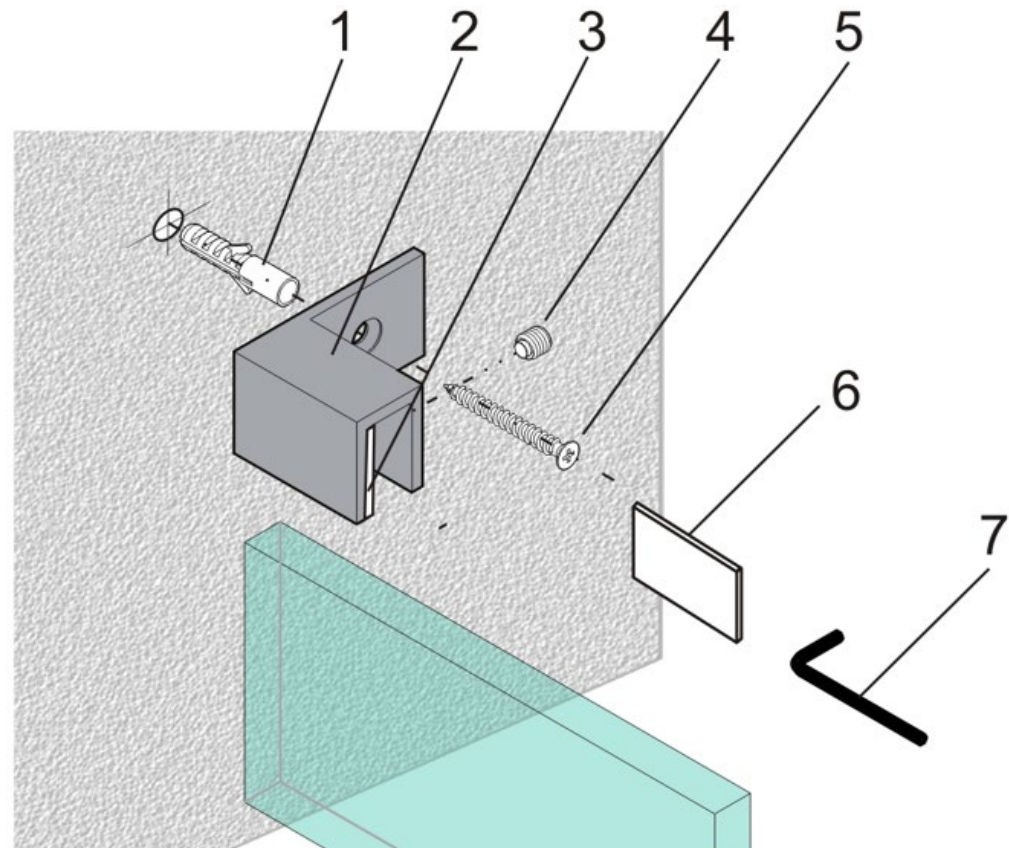

- See online for available finishes
- For glass 8-12mm

- **8 mm glass** : use 1 mm gasket + 2 mm gasket
- **10 mm glass** : use 2 mm gasket
- **12 mm glass** : use 1 mm gasket

Components for 1 clamp:

SN	Name	Qty
1	Plastic anchor	1
2	Body	1
3	1 mm Gasket	1
4	Grub Screw with Bumper	1
5	Mounting Screw	1
6	2 mm Gasket	1
7	Allen key	1

- Voir en ligne les finis disponibles
- Verre de 8-12 mm

- **Verre de 8 mm** : Joint 1 mm + joint 2 mm
- **Verre de 10 mm** : Joint 2 mm
- **Verre de 12 mm** : Joint 1 mm

Composants pour 1 pince:		
No	Nom	Qté
1	Ancrage en plastique	1
2	Carrosserie	1
3	Joint 1 mm	1
4	Vis sans tête avec butoir	1
5	Vis de montage	1
6	Joint 2 mm	1
7	Clé Allen	1