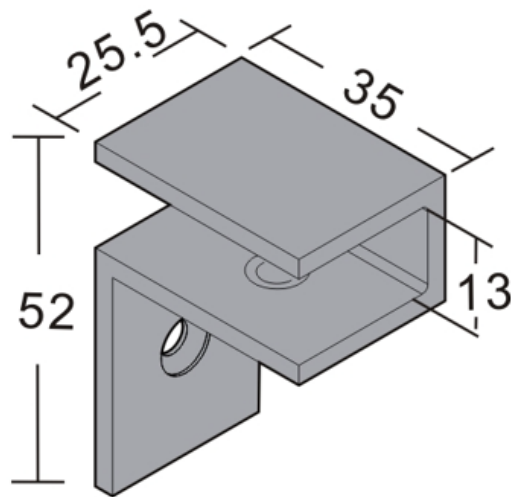

- See online for available finishes
- For glass 8-12mm

- **8 mm glass** : use 1 mm gasket + 2 mm gasket
- **10 mm glass** : use 2 mm gasket
- **12 mm glass** : use 1 mm gasket

Components for 1 clamp:

SN	Name	Qty
1	Plastic anchor	1
2	Body	1
3	1 mm Gasket	1
4	Grub Screw with Bumper	1
5	Mounting Screw	1
6	2 mm Gasket	1
7	Allen key	1

- Voir en ligne les finis disponibles
- Verre de 8-12 mm

- **Verre de 8 mm** : Joint 1 mm + joint 2 mm
- **Verre de 10 mm** : Joint 2 mm
- **Verre de 12 mm** : Joint 1 mm

Composants pour 1 pince:		
No	Nom	Qté
1	Ancrage en plastique	1
2	Carrosserie	1
3	Joint 1 mm	1
4	Vis sans tête avec butoir	1
5	Vis de montage	1
6	Joint 2 mm	1
7	Clé Allen	1