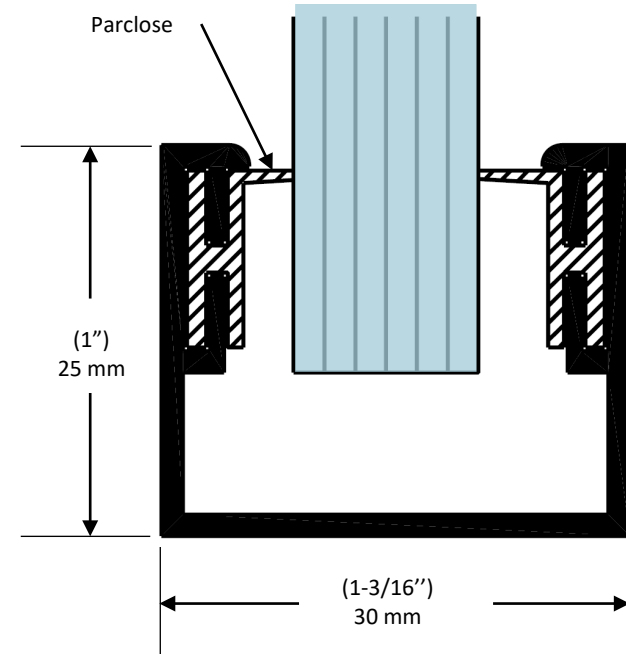

*see online for available finishes

- Conçu pour montant ou seuil
- Pour verre 6-12mm
- Parclose incluse