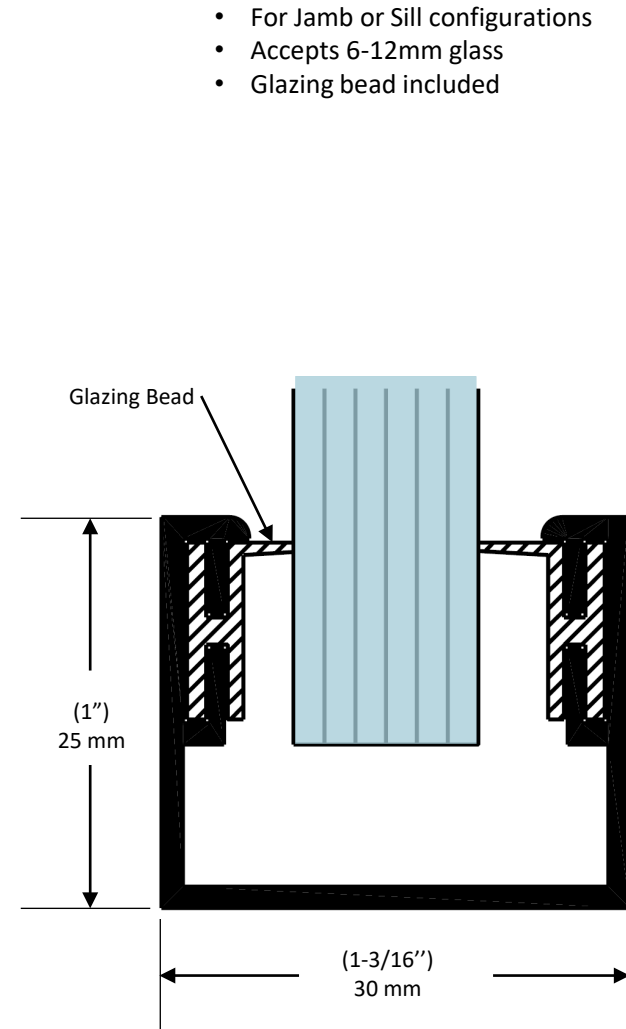

*see online for available finishes

- Conçu pour montant ou seuil
- Pour verre 6-12mm
- Parclose incluse