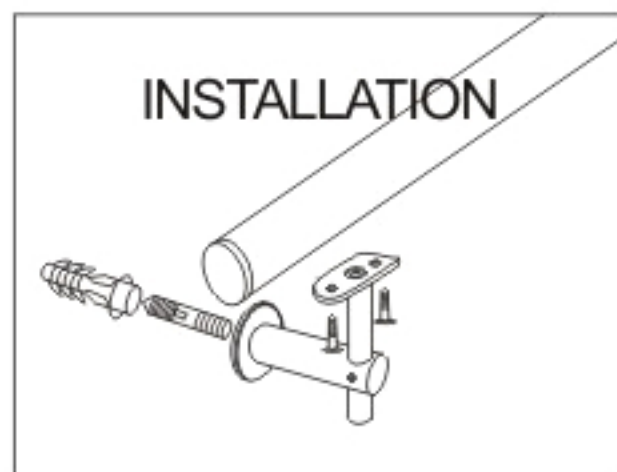

Support de main courante avec hauteur ajustable

Montage sur mur

Modèle	Matériel	ϕ(mm)
HR1847323880170	Al 304	38.1
HR1867323880170	Al 316	38.1
HR1847324280170	Al 304	42.4
HR1867324280170	Al 316	42.4