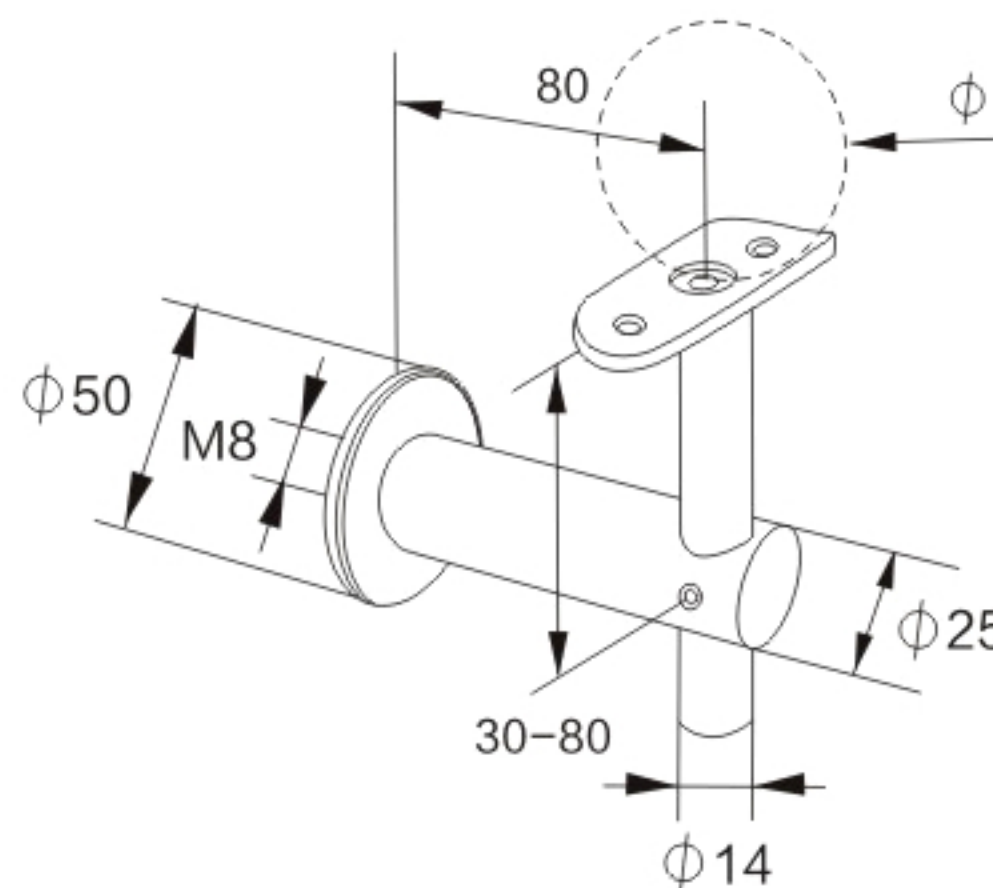

Height Adjustable Handrail Bracket

Wall Mount

Model	Material	φ(mm)
HR1847323880170	SS 304	38.1
HR1867323880170	SS 316	38.1
HR1847324280170	SS 304	42.4
HR1867324280170	SS 316	42.4

Support de main courante avec hauteur ajustable

Montage sur mur

Modèle	Matériel	ϕ (mm)
HR1847323880170	Al 304	38.1
HR1867323880170	Al 316	38.1
HR1847324280170	Al 304	42.4
HR1867324280170	Al 316	42.4