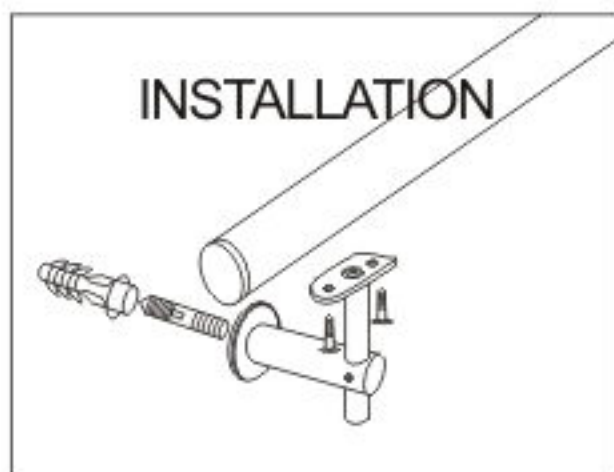

Height Adjustable Handrail Bracket

Wall Mount

Model	Material	φ(mm)
HR1847323880170	SS 304	38.1
HR1867323880170	SS 316	38.1
HR1847324280170	SS 304	42.4
HR1867324280170	SS 316	42.4

Support de main courante avec hauteur ajustable