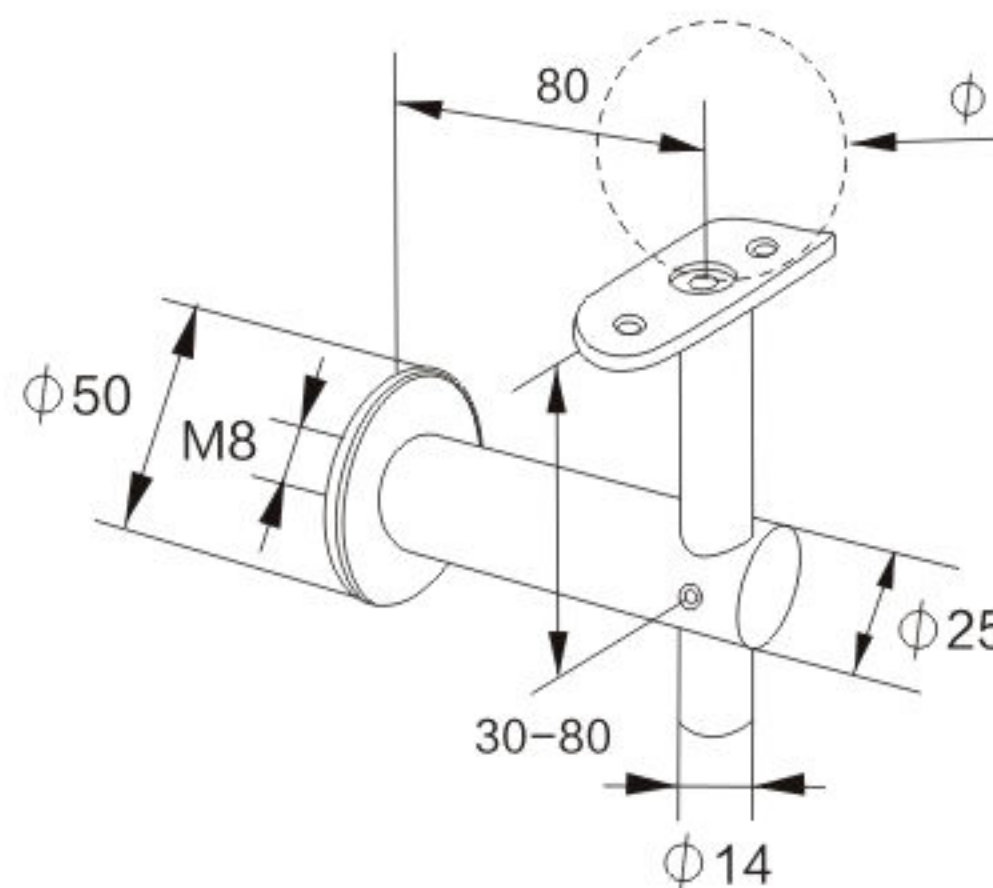

Height Adjustable Handrail Bracket

Wall Mount

Model	Material	φ(mm)
HR1847323880170	SS 304	38.1
HR1867323880170	SS 316	38.1
HR1847324280170	SS 304	42.4
HR1867324280170	SS 316	42.4

Support de main courante avec hauteur ajustable

Montage sur mur

Modèle	Matériel	ϕ (mm)
HR1847323880170	Al 304	38.1
HR1867323880170	Al 316	38.1
HR1847324280170	Al 304	42.4
HR1867324280170	Al 316	42.4