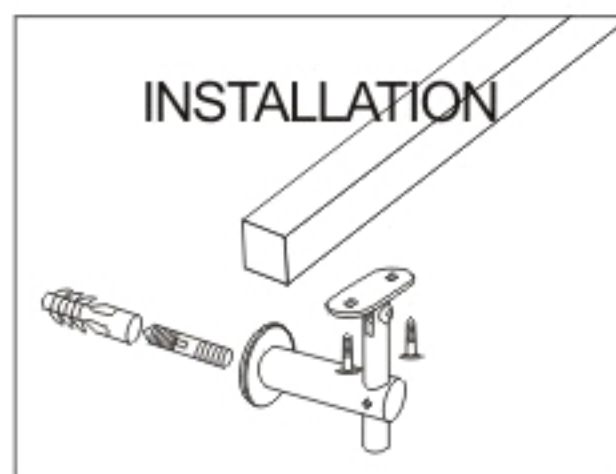

# Height and Angle Adjustable Handrail Bracket Wall Mount

Model	Material	R(mm)
HR1847330080170	SS 304	Flat
HR1867330080170	SS 316	Flat

# Support de main courante avec angle et hauteur ajustable

Montage sur mur

Modèle	Matériel	R(mm)
HR1847330080170	Al 304	Plat
HR1867330080170	Al 316	Plat