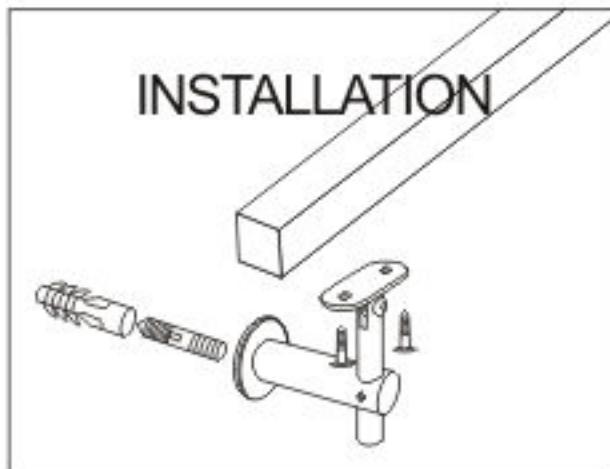

# Height and Angle Adjustable Handrail Bracket Wall Mount

Model	Material	R(mm)
HR1847330080170	SS 304	Flat
HR1867330080170	SS 316	Flat

# Support de main courante avec angle et hauteur ajustable

Montage sur mur

Modèle	Matériel	R(mm)
HR1847330080170	Al 304	Plat
HR1867330080170	Al 316	Plat