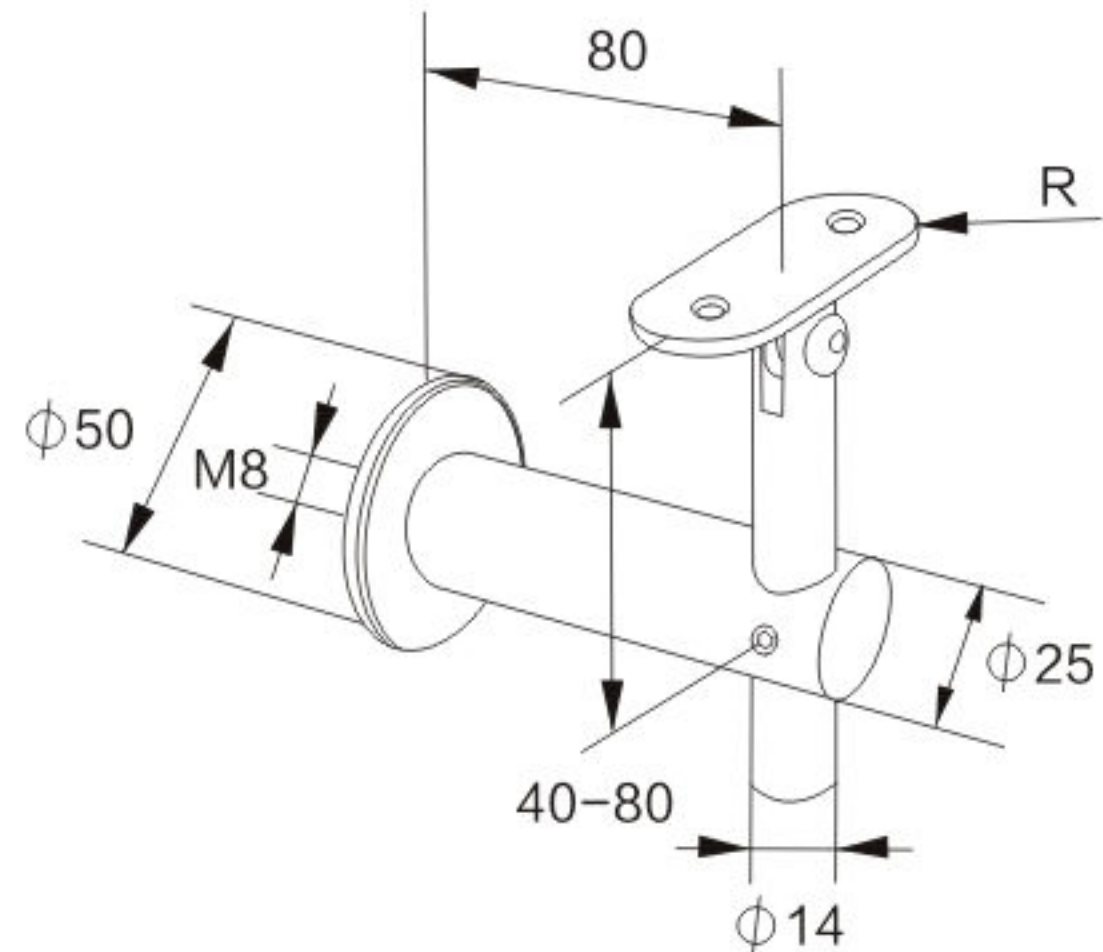

# Height and Angle Adjustable Handrail Bracket Wall Mount

Model	Material	R(mm)
HR1847330080170	SS 304	Flat
HR1867330080170	SS 316	Flat

# Support de main courante avec angle et hauteur ajustable

Montage sur mur

Modèle	Matériel	R(mm)
HR1847330080170	Al 304	Plat
HR1867330080170	Al 316	Plat