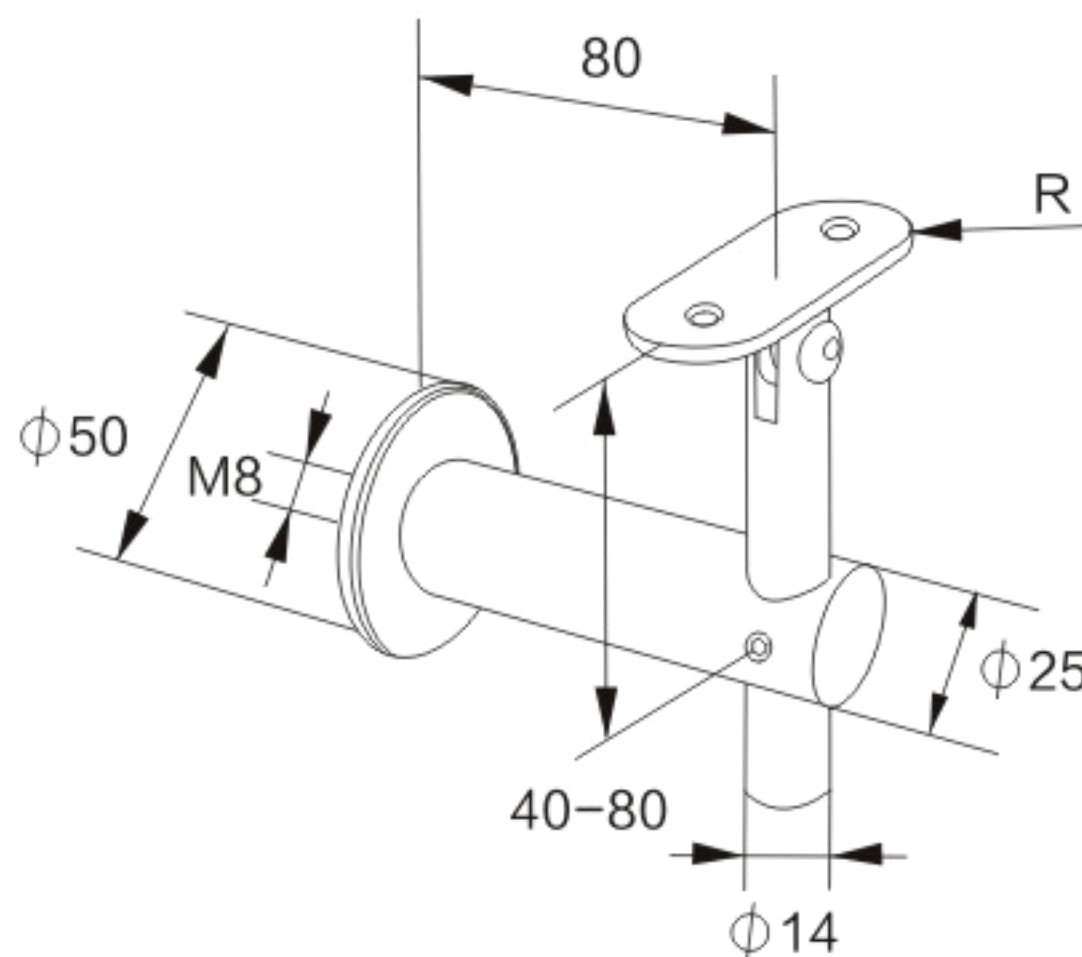

# Height and Angle Adjustable Handrail Bracket Wall Mount

Model	Material	R(mm)
HR1847330080170	SS 304	Flat
HR1867330080170	SS 316	Flat

# Support de main courante avec angle et hauteur ajustable

Montage sur mur

Modèle	Matériel	R(mm)
HR1847330080170	Al 304	Plat
HR1867330080170	Al 316	Plat