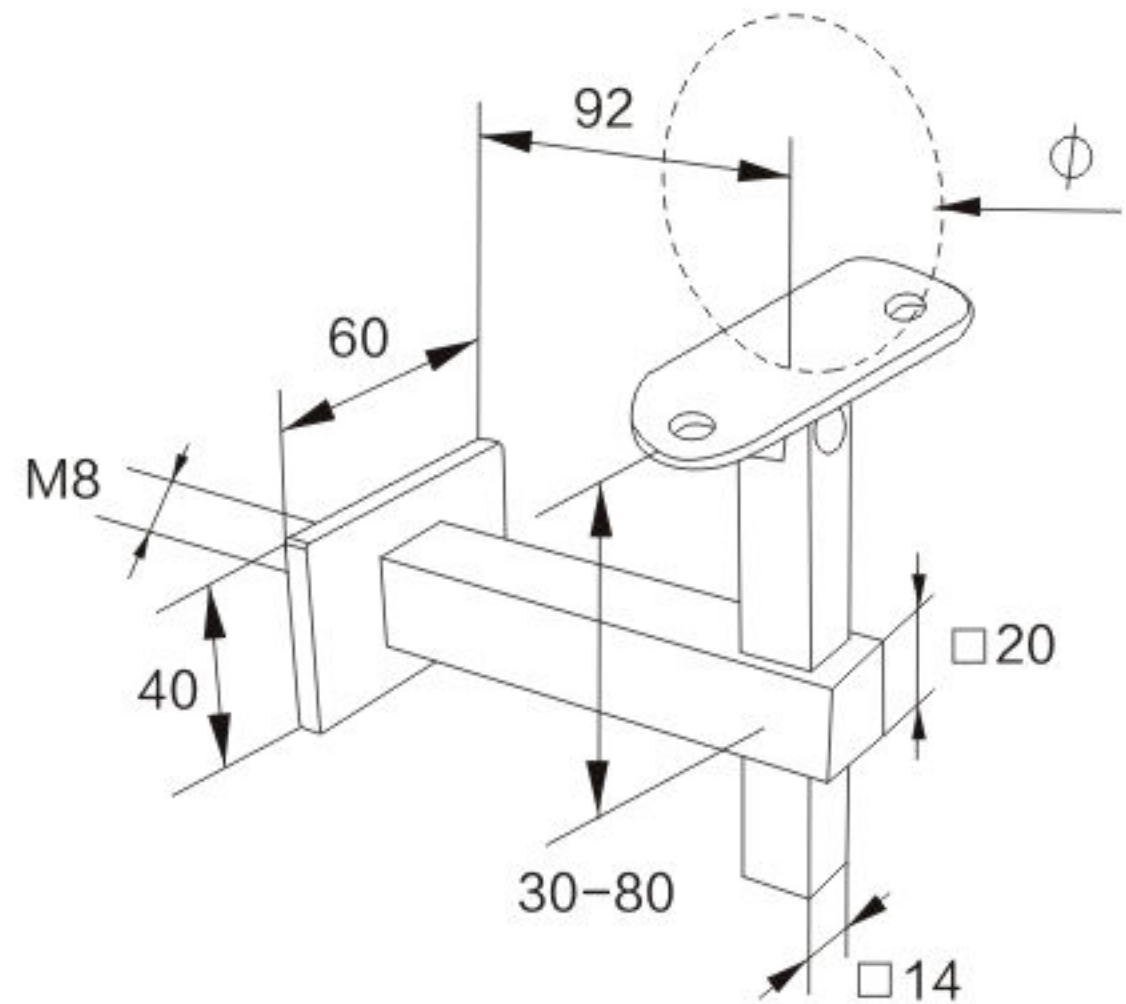

Height and Angle Adjustable Handrail Bracket Wall Mount

Model	Material	Ø (mm)
HR20473338170	SS 304	38.1
HR20673338170	SS 316	38.1

Support de main courante avec angle et hauteur ajustable

Montage sur mur

Modèle	Matériel	ϕ (mm)
HR20473338170	Al 304	38.1
HR20673338170	Al 316	38.1