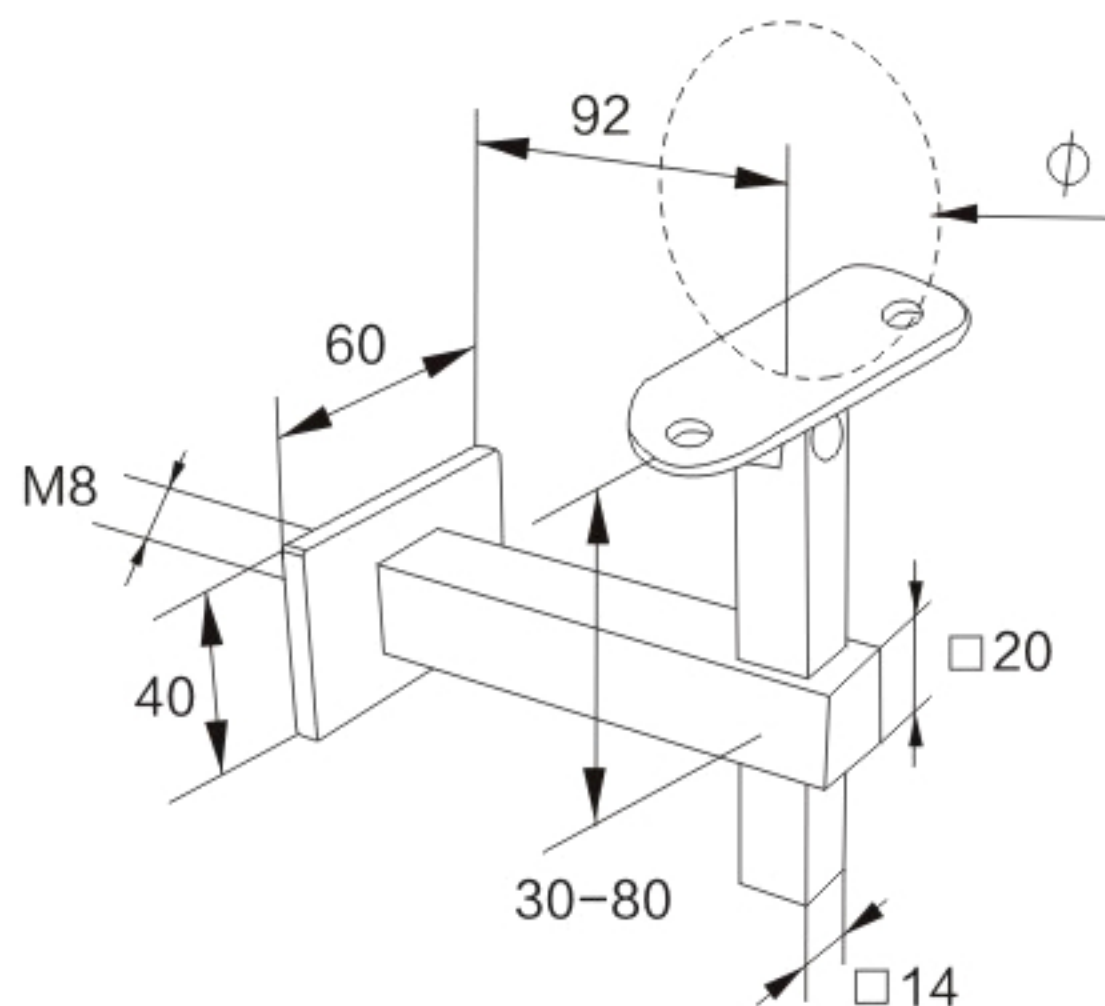

Height and Angle Adjustable Handrail Bracket Wall Mount

Model	Material	Ø (mm)
HR20473338170	SS 304	38.1
HR20673338170	SS 316	38.1

Support de main courante avec angle et hauteur ajustable

Montage sur mur

Modèle	Matériel	ϕ (mm)
HR20473338170	Al 304	38.1
HR20673338170	Al 316	38.1