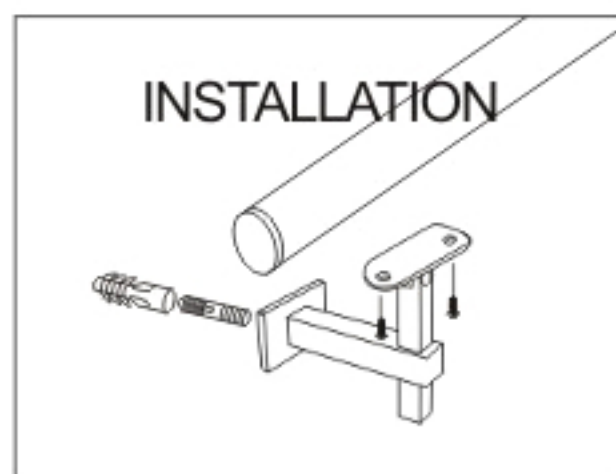

Height and Angle Adjustable Handrail Bracket Wall Mount

Model	Material	Ø (mm)
HR20473338170	SS 304	38.1
HR20673338170	SS 316	38.1

Support de main courante avec angle et hauteur ajustable

Montage sur mur

Modèle	Matériel	ϕ (mm)
HR20473338170	Al 304	38.1
HR20673338170	Al 316	38.1