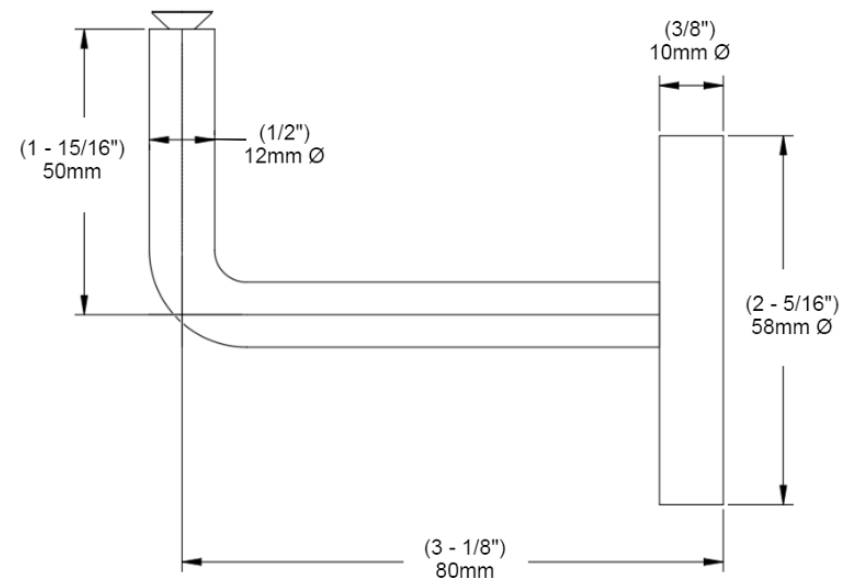

# Wall Mount Fixed Bracket

Code No.: SSWB111216XXX

- Holes Are Concealed By Cover Plate

Code No.: SSWB111216XXX

- Les trous sont dissimulés par une plaque de couverture