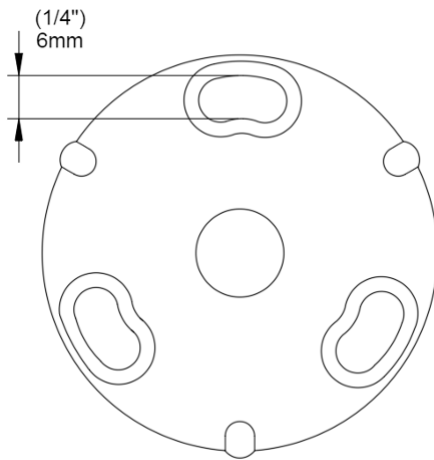

# Wall Mount Fixed Bracket

Code No.: SSWB111216XXX

- Holes Are Concealed By Cover Plate

Code No.: SSWB111216XXX

- Les trous sont dissimulés par une plaque de couverture